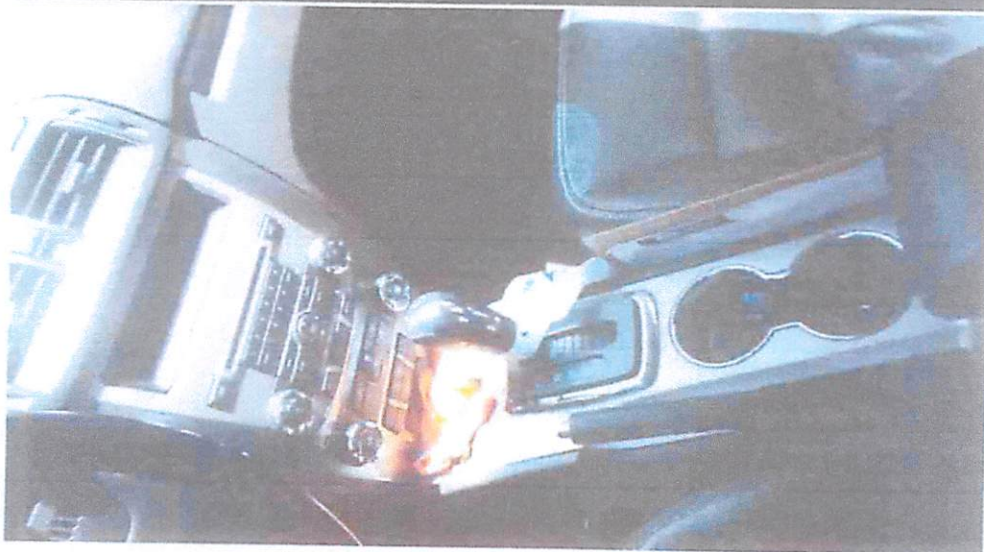

FORD FUSION-UAA2 2.5 16 VALV.,04 CILIND,COR PRETA, BRISTOL,GAS.,POTEN:173
CAV.,CAMBIO AUT,COM AIR BAGS,FREIOS ABS,VIDROS ELET,AR COND. AUT.E DIG.,ALARME
ANTIFURTO, 2011/2012

MICRO ONIBUS MARCOPOLO VOLARE W9 ON POTENCIA 150CV A DIESEL COR PRATA CAPACIDADE DE PASSAGEIROS 27 MAIS 1 AUXILIAR, 2011/2012.