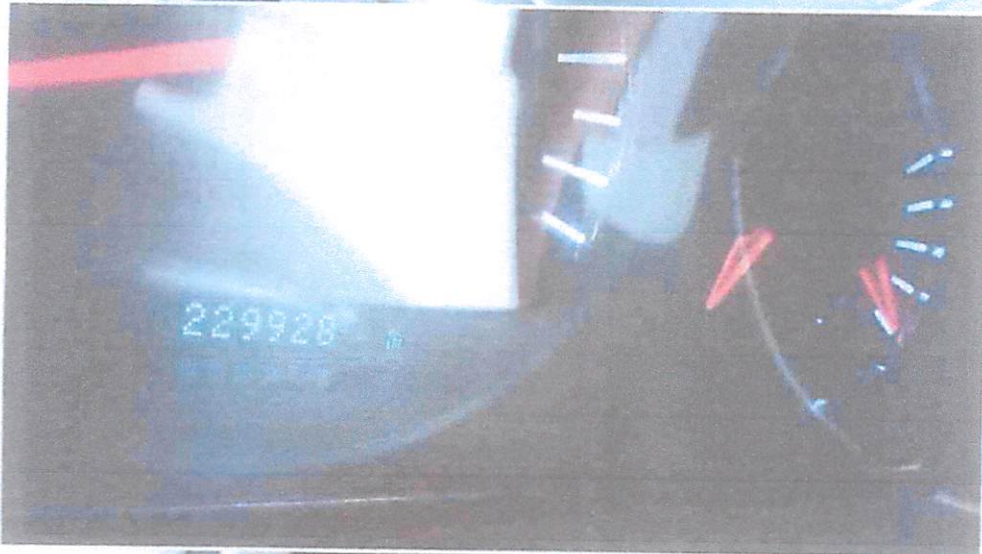

FORD FUSION-UAA2 2.5 16 VALV.,04 CILIND,COR PRETA, BRISTOL,GAS.,POTEN:173
CAV.,CAMBIO AUT,COM AIR BAGS,FREIOS ABS,VIDROS ELET,AR COND. AUT.E DIG.,ALARME
ANTIFURTO, 2011/2012