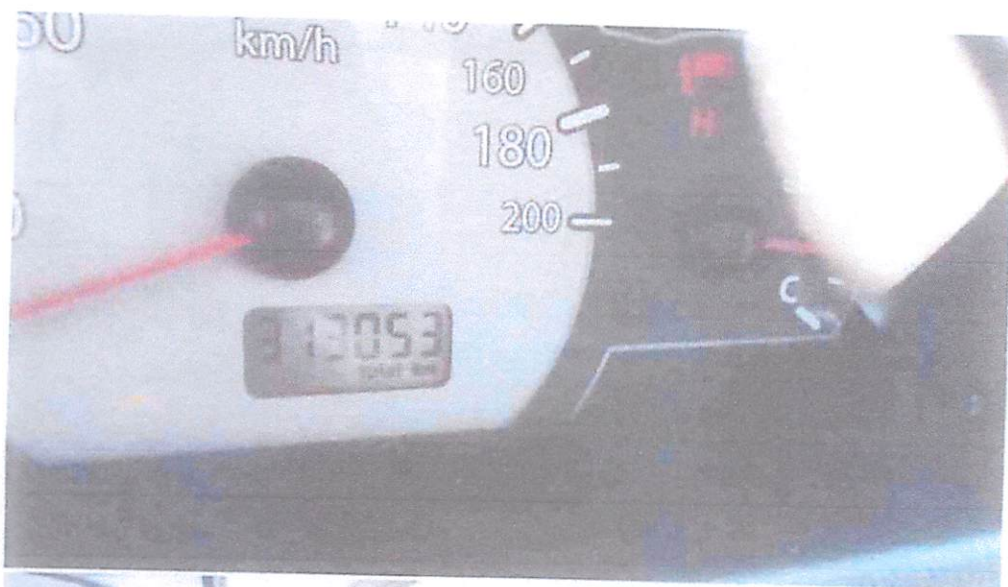

PAS/AUTOMOVEL/FIAT UNO MILLE WAY ECON 1.0 4 PORTAS 403.FLEX,
BRANCO, 5P/66CV, 2009/2009.